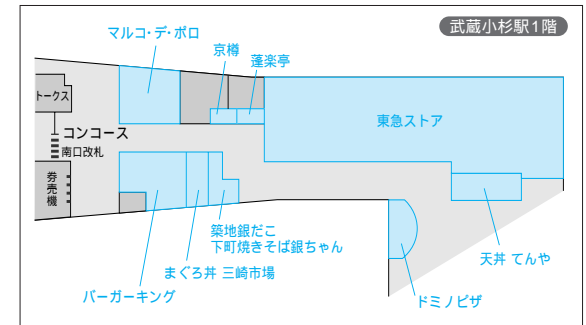

東急沿線ガイド

オープン

武蔵小杉駅南口に新店舗オープン

武蔵小杉駅南口に10月、下記の店舗がオープンしました。改札正面にあり、お食事やお買物に大変便利です。ぜひご利用ください。

各店舗の営業時間

東急ストア	10:00～21:00
京梅	9:00～20:00
蓬萊亭	10:00～20:00
築地銀だこ	10:00～20:00
下町焼きそば銀ちゃん	7:00～19:00
まぐろ井三崎市場	7:00～23:00
バーガーキング	7:00～22:00
ドミノピザ	7:00～21:00
天井てんや	11:00～22:00
マルコ・デ・ポロ	7:00～22:00