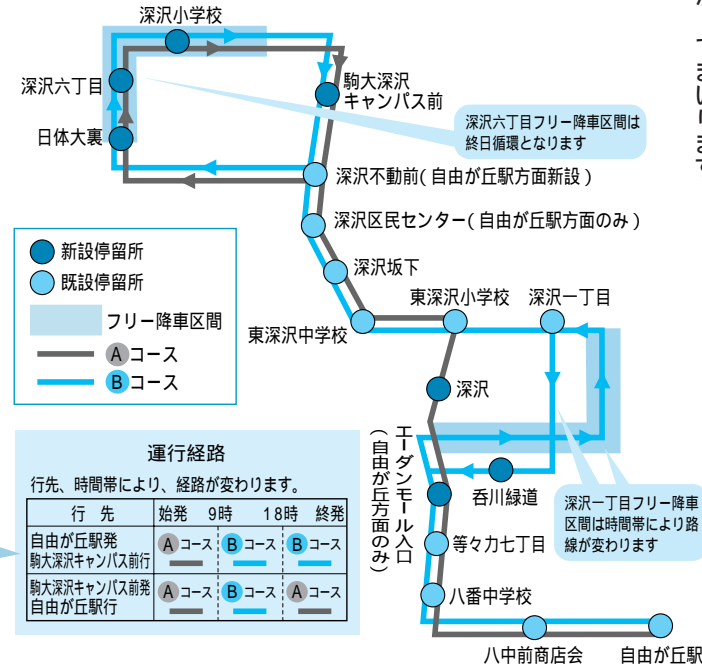

家庭のパソコンとプロバイダのコンピュータを接続するには、アクセスポイントと呼ばれる接続点に電話をかけます。このため、インターネットを利用するには、プロバイダに接続料を支払うと同時に、電話会社に通話料を支払う必要があります。

1 バス運賃の変更

大人230円 210円均一
小児120円 110円均一

深夜運賃は据え置き(大人410円、小児210円)

さらに▶バス共通カードがご利用いただけます。

さらに▶都区内全線定期券がご利用いただけます。

自由が丘駅～東深沢小学校間は、近距離定期券をご利用すればさらにお得です。ご案内 お客様がお持ちのコーチカード、回数券はそのままご利用いただけます。ご希望の方は、コーチカード、回数券の払い戻しをいたします(平成13年1月1日まで)。

2 朝ラッシュ時間帯の増便

運行時刻を変更。時刻表は停留所に掲出してあります。

3 運行経路の一部変更

デマンド運行を廃止し、行先・時間帯別の経路になりました。

4 停留所の増設・名称変更

深沢不動前・自由が丘駅方面の停留所名称を深沢区民センターに変更しました。

お問い合わせ / 東急バス瀬田営業所 TEL 03-3700-9811

ますます便利に!!

運行経路
行先、時間帯により、経路が変わります。

行先	始発	9時	18時	終発
自由が丘駅発	Aコース	Bコース	Bコース	Bコース
駒大深沢キャンパス前行	—	—	—	—
駒大深沢キャンパス前発	Aコース	Bコース	Aコース	—
自由が丘駅行	—	—	—	—

10/2 更新

東急コーチ自由が丘線が変りました

東急コーチ自由が丘線(自由が丘駅、駒沢)のバス運賃および運行内容を、10月2日(月)より変更しました。同線は、首都圏初のデマンドバス(お客様の要望に応じて、あらかじめ設定した迂回ルートを迂回するバス)として開業し、今年で24年を迎えました。お客様、沿線住民の皆様から「コーチ」という愛称で親しまれています。今回の運行内容の変更により、デマンド運行を行っていた深沢一丁目、六丁目地区を、一部の時間帯を除き全てのバスが運行します。さらに、停留所も増設し朝ラッシュ時間帯の運行便数を増えました。今後も、より良いサービスの提供を目指し、様々な取り組みを行なってまいります。